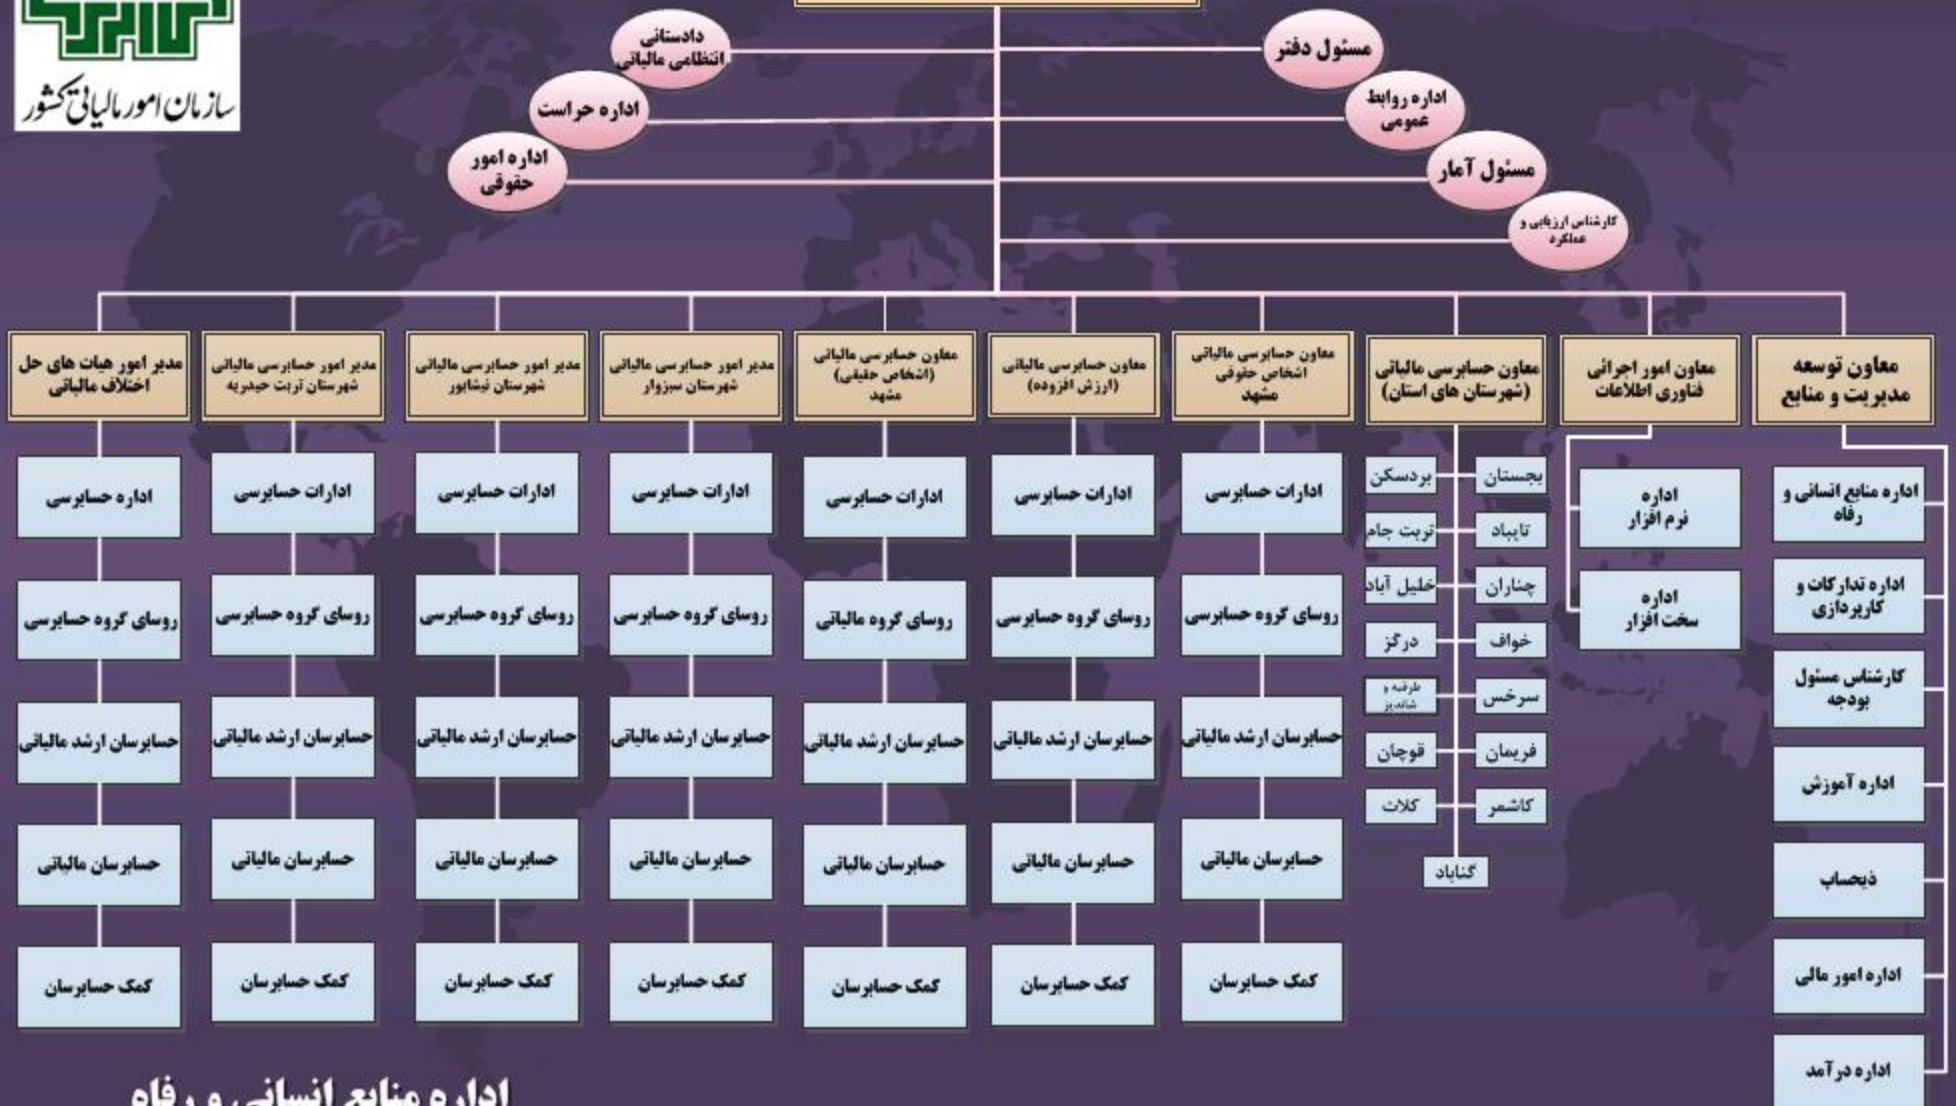

نمودار سازمانی اداره کل امور مالیاتی خراسان رضوی

مدیر کل امور مالیاتی استان
خراسان رضوی

اداره منابع انسانی و رفاه